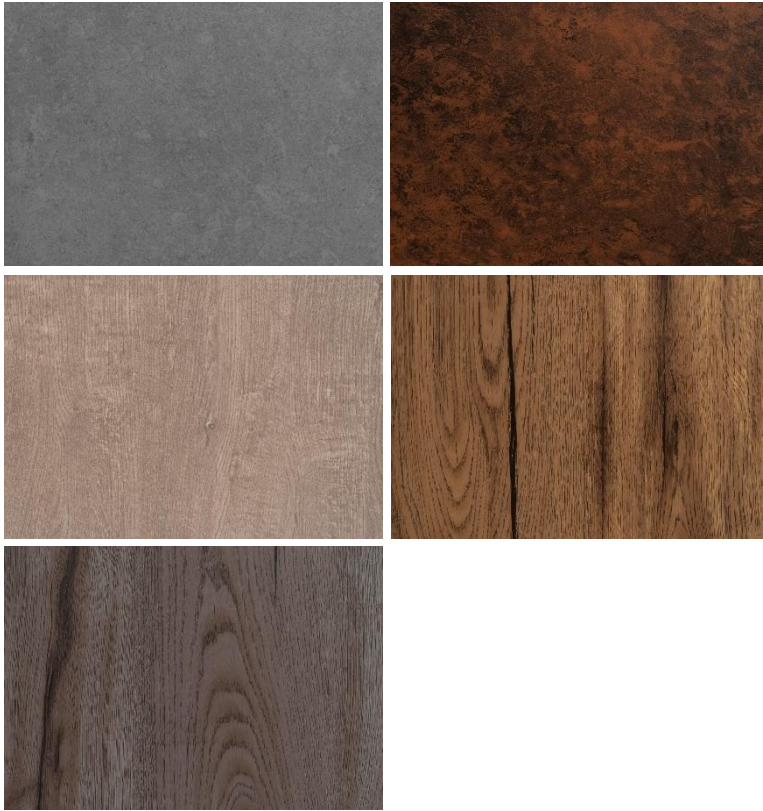

Hörmann KG Verkaufsgesellschaft
Tore · Türen · Zargen · Antriebe

Lisa Modest-Danke

Verena Lambers

Sophie Eiling

E-Mail: pr@hoermann.com

Download Texte und Bilder:
www.hoermann.de/presse

Bild 5: Die ThermoSafe Haustüren Decoral von Hörmann sind in den fünf modernen Dekoren Zement, Rusty Patina, Wildeiche, Stadelholz und Stadelholz Grau (v.l.n.r.) erhältlich.

Fotos: Hörmann