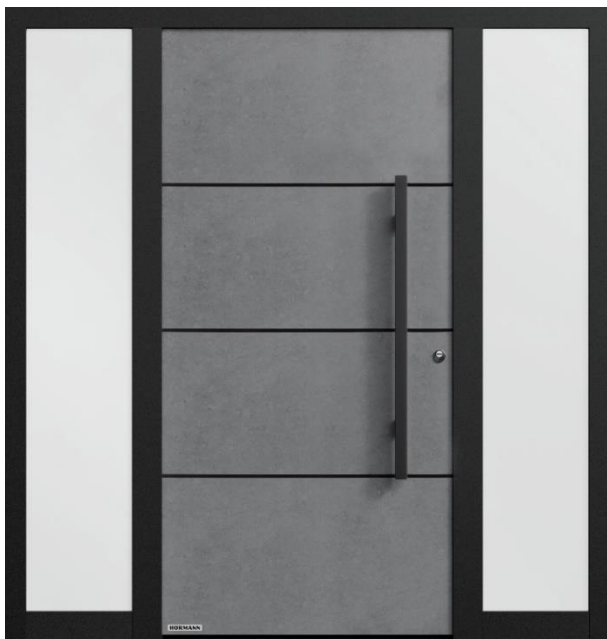

Hörmann KG Verkaufsgesellschaft
Tore · Türen · Zargen · Antriebe

Lisa Modest-Danke

Verena Lambers

Sophie Eiling

E-Mail: pr@hoermann.com

Download Texte und Bilder:
www.hoermann.de/presse

Bild 1: Die Aluminium-Haustüren ThermoSafe Decoral wirken besonders modern und verleihen dem Haus einen individuellen Charakter. Insgesamt stehen 18 Motive und fünf moderne Dekore zur Auswahl.

Eingangsbereiche mit Wow-Effekt Aluminium-Haustüren ThermoSafe Decoral von Hörmann

Die Haustür ist die Visitenkarte des Hauses und kann durch ein außergewöhnliches Design zu einem echten Eyecatcher werden. Das gelingt mit den neuen Hörmann Aluminium-Haustüren ThermoSafe Decoral. 18 Motive und fünf moderne Dekore verleihen dem Eigenheim einen individuellen Charakter. Dank der serienmäßigen Rahmenprofile in Tiefschwarz sowie den optional in Tiefschwarz erhältlichen Außengriffen und Applikationen wirken die Haustüren besonders modern und elegant.

Die neuen Aluminium-Haustüren ThermoSafe Decoral sind in den fünf Dekoren Zement, Rusty Patina, Wildeiche, Stadelholz und Stadelholz Grau für ausgewählte Motive erhältlich. Die Dekore werden dabei durch ein patentiertes Beschichtungsverfahren auf die pulverbeschichtete Aluminium-Oberfläche der Türen übertragen. Die dazugehörigen Rahmenprofile sind serienmäßig im Farbton Tiefschwarz RAL 9005 Feinstruktur ausgeführt. Die dazugehörigen Außengriffe und die Außenrosette können optional auch in Tiefschwarz ausgewählt werden. Auf Wunsch ist auch RAL nach Wahl möglich.

Neben Farbe und Design zählen verdeckt liegende Bänder und die Flächenbündigkeit der Tür zu Qualitätsmerkmalen, auf die Bauherren und Architekten Wert legen. Die ThermoSafe Haustür zeichnet sich besonders dadurch aus, dass das Türblatt auf der Innenseite flächenbündig zur Zarge ausgeführt ist und damit besonders großzügig und elegant wirkt. Bei einer flächenbündigen Ausführung ist die Haustür zudem innen ansichtsgleich zu stumpf einschlagenden Zimmertüren im Eingangsbereich.